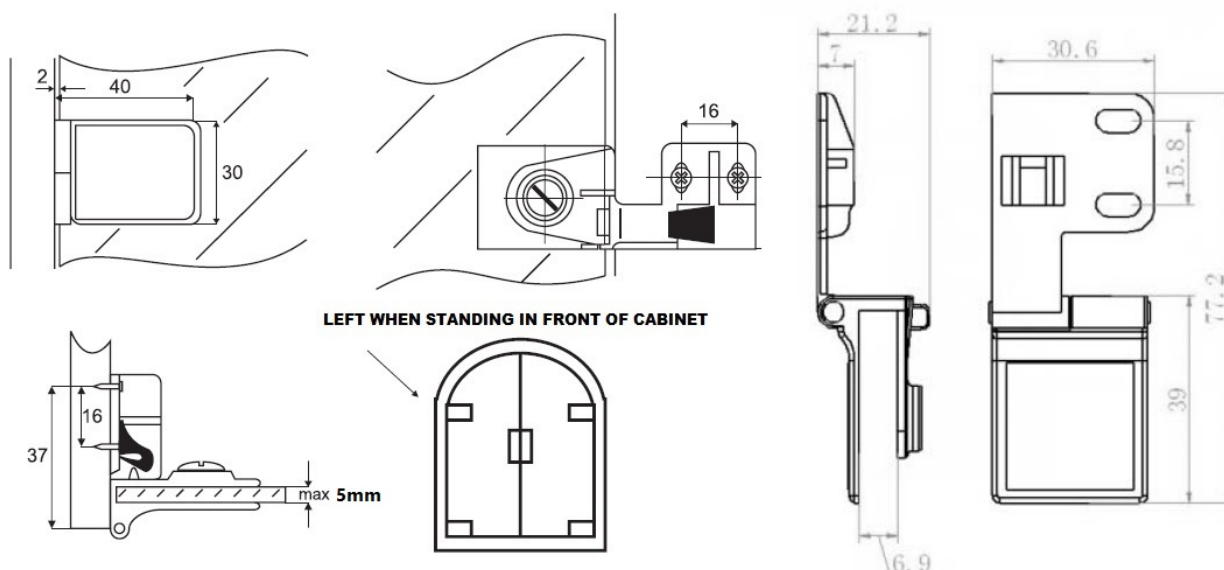

PRODUCT SHEET

Description:

Glass Door Hinge No C-13 Zamak, Black, Left

Item number:

15.06.313-0

Units	Box	Carton	HS Code	Barcode
Pcs.	100	400	8302100090	
				5704866055208

SISO A/S

Mileparken 11
DK-2740 Skovlunde
Denmark
VAT: DK 24786013